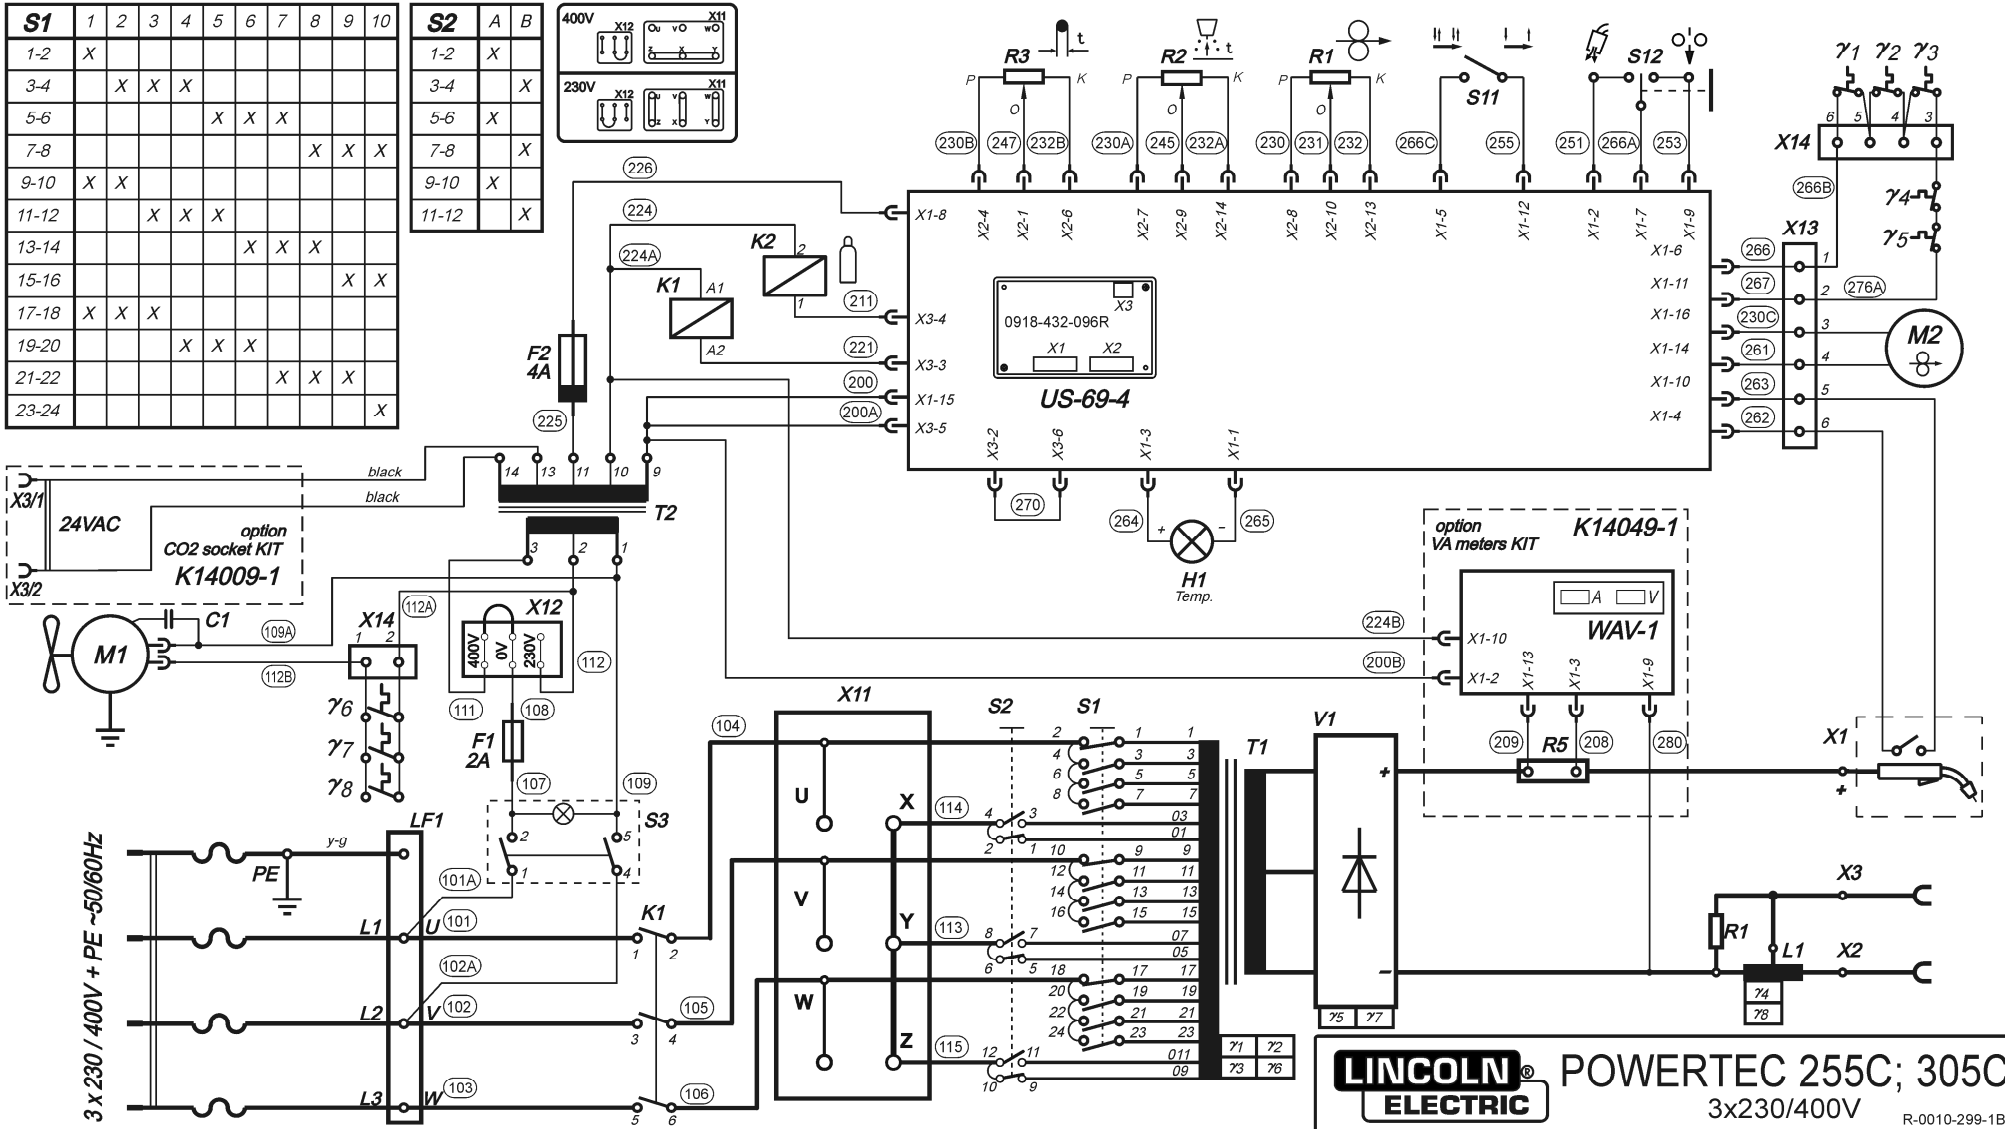

POWERTEC 305C code 50239

S1	1	2	3	4	5	6	7	8	9	10
1-2	X									
3-4		X	X	X						
5-6					X	X	X			
7-8								X	X	X
9-10	X	X								
11-12			X	X	X					
13-14						X	X	X		
15-16									X	X
17-18	X	X	X							
19-20				X	X	X				
21-22							X	X	X	
23-24										X

S2	A	B
1-2	X	
3-4		X
5-6	X	
7-8		X
9-10	X	
11-12		X

LINCOLN ELECTRIC POWERTEC 255C; 305C
3x230/400V R-0010-299-1B