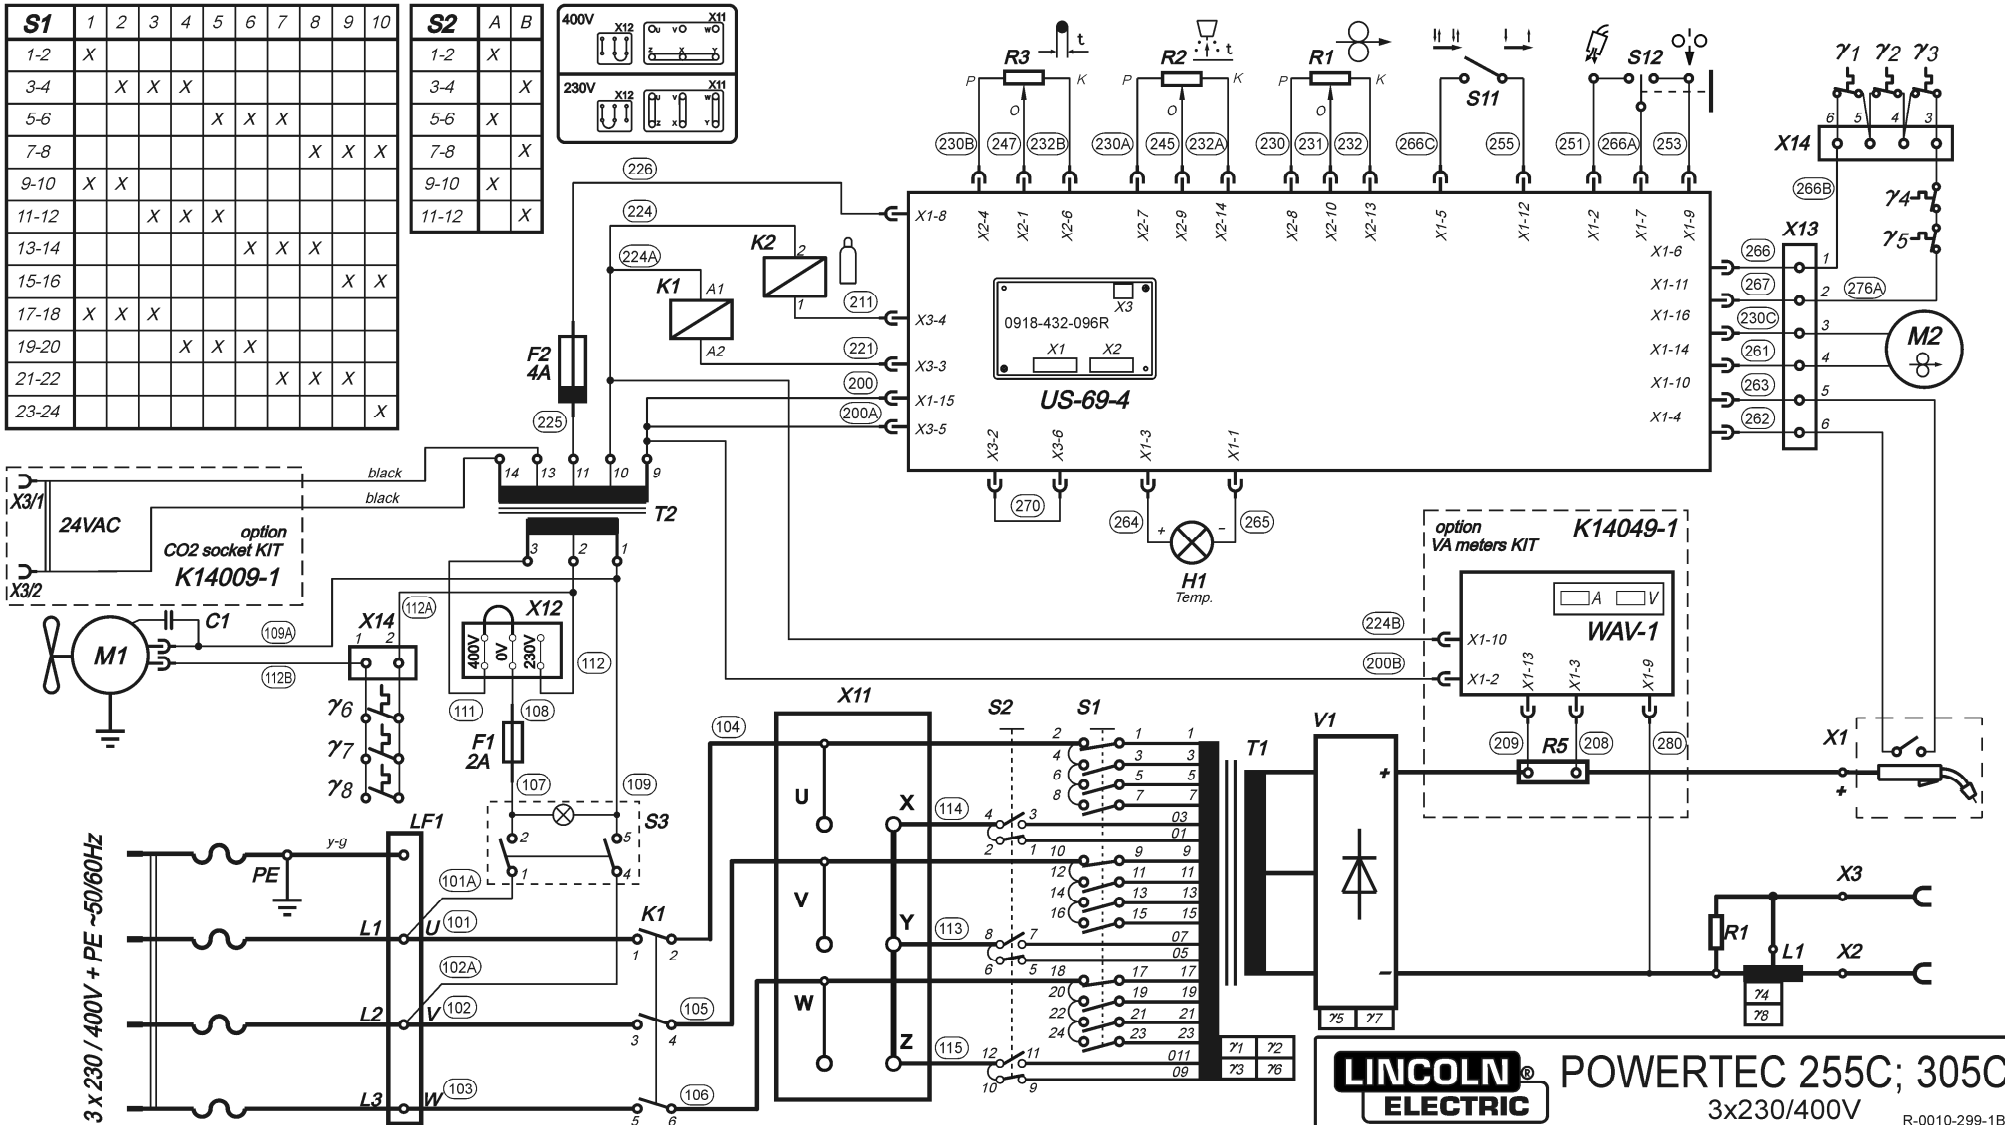

POWERTEC 305C code 50241

S1	1	2	3	4	5	6	7	8	9	10
1-2	X									
3-4		X	X	X						
5-6					X	X	X			
7-8								X	X	X
9-10	X	X								
11-12			X	X	X					
13-14						X	X	X		
15-16									X	X
17-18	X	X	X							
19-20				X	X	X				
21-22							X	X	X	
23-24										X

S2	A	B
1-2	X	
3-4		X
5-6	X	
7-8		X
9-10	X	
11-12		X

LINCOLN® **POWERTEC 255C; 305C**
ELECTRIC 3x230/400V R-0010-299-1B