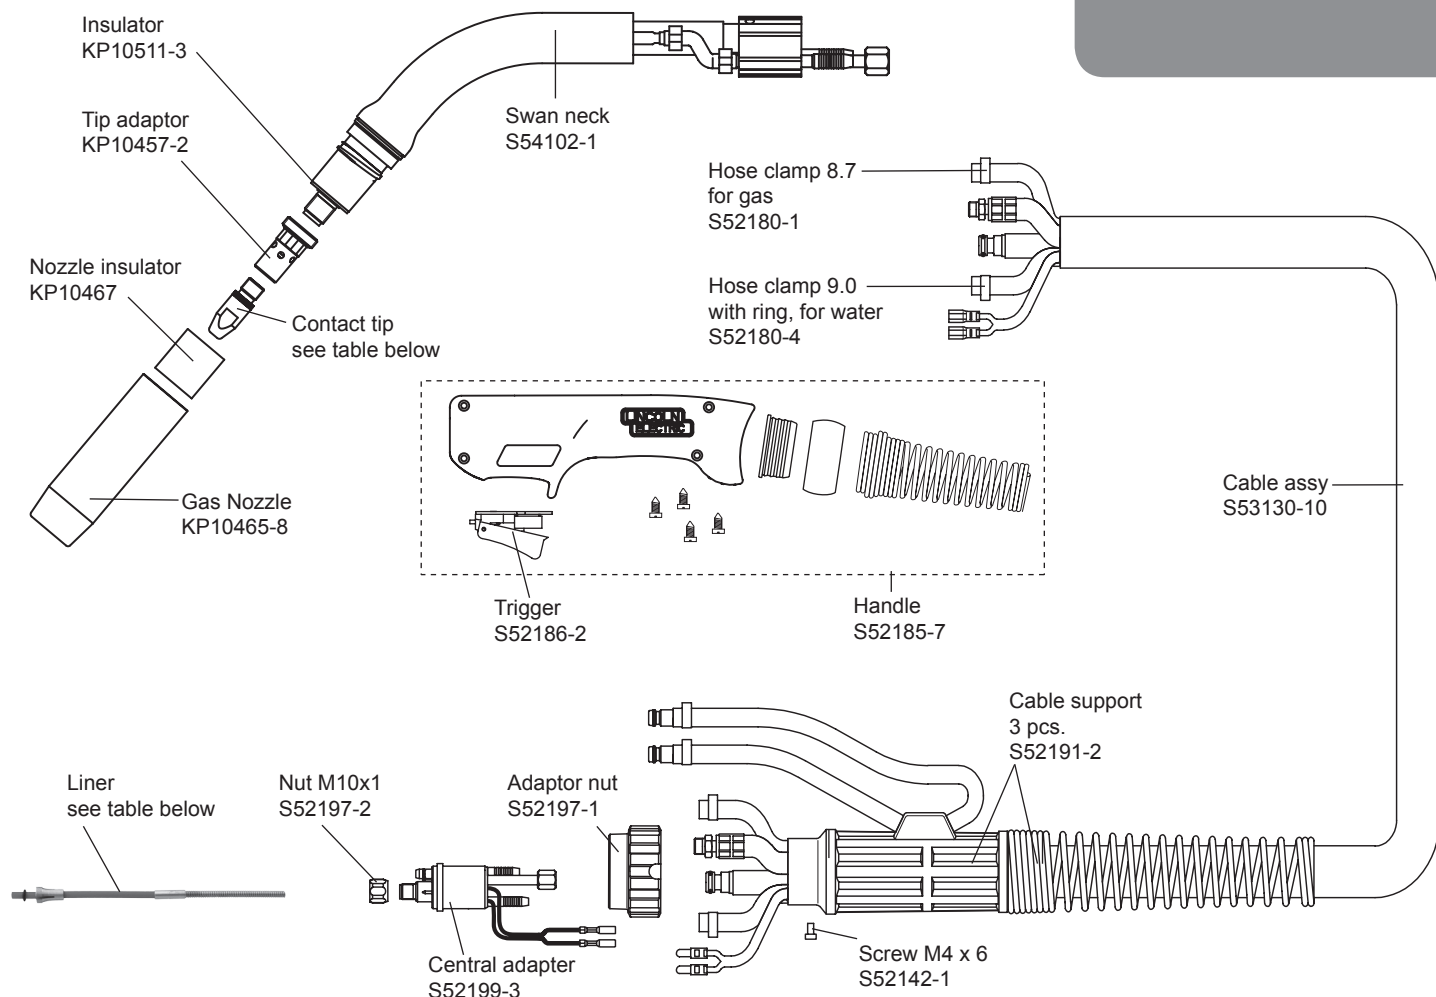

LGP S2F W

	Part No.
MiG gun LGP S2F W - 4 meter	K10413-ALUPHD-4M

	M10 x 33 mm				
	0.8 mm	1.0 mm	1.2 mm	1.4 mm	1.6 mm
 Al (ECu) 	KP10449-08A	KP10449-10A	KP10449-12A	KP10449-14A	KP10449-16A

 Aluminum kit (PA /brnze)	 gray gray	 Alu, Stainless, CuSi	 1.0 - 1.2 1.2 - 1.6	 x 4 m	
				KP10425-4M KP10426-4M	
