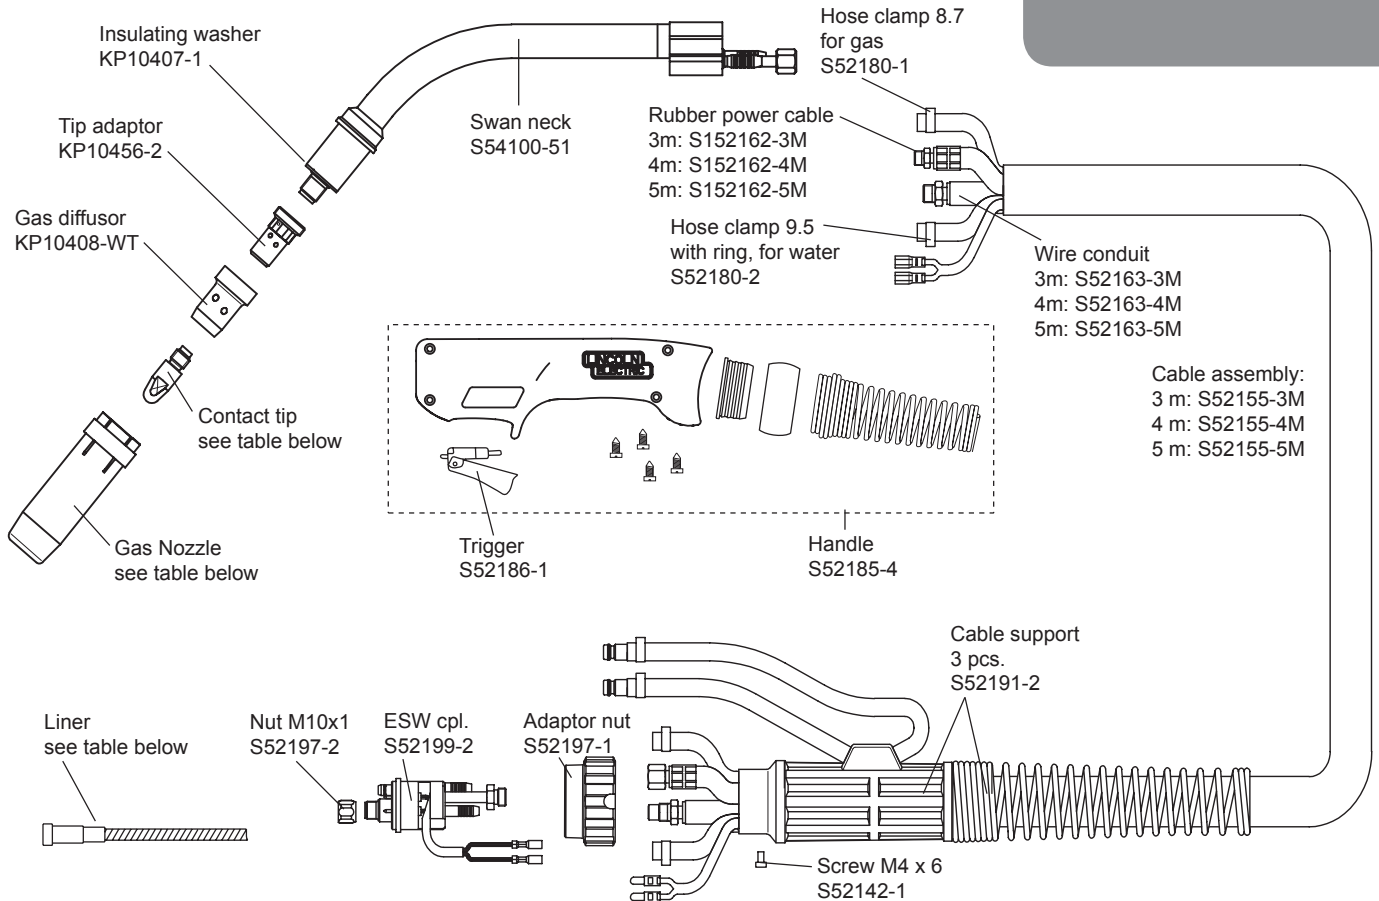

LG 500 W

	Part No.
LG 500 W - 3.0 m	K10413-500-3M
LG 500 W - 4.0 m	K10413-500-4M
LG 500 W - 5.0 m	K10413-500-5M

	M8 x 30 mm		
	1.0 mm	1.2 mm	1.6 mm
ECu	KP10445-10	KP10445-12	KP10445-16
CuCrZr	KP10445-10C	KP10445-12C	KP10445-16C
Al (ECu)	KP10445-10A	KP10445-12A	KP10445-16A

	Ø	Part No.
	16 mm	KP10461-5
	14 mm	KP10461-10
	20 mm	KP10460-5
	20 mm	KP10463-5

		Ø	X		
			3 m	4 m	5 m
Steel liner	Steel	1.0 - 1.2	KP10410-3M	KP10410-4M	KP10410-5M
		1.2 - 1.6	KP10411-3M	KP10411-4M	KP10411-5M
Teflon liner	red	1.0 - 1.2	KP10418-3M	KP10418-4M	KP10418-5M
	yellow	1.2 - 1.6	KP10420-3M	KP10420-4M	KP10420-5M
Aluminum kit (teflon /brnze)	red	1.0 - 1.2	KP10419-3M	KP10419-4M	KP10419-5M