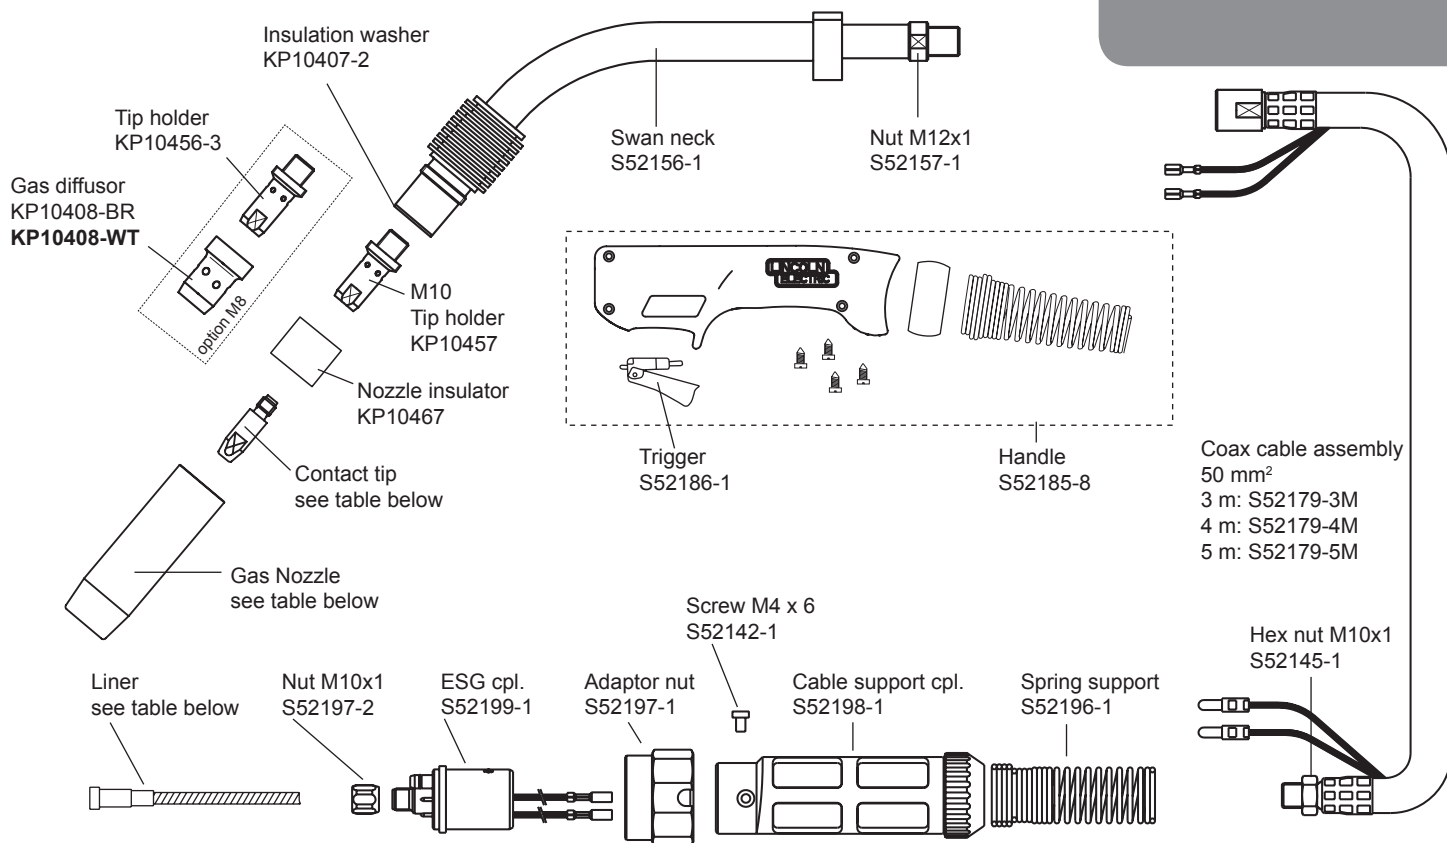

LGP 420 G

	Part No.
MiG gun LGP 420 G - 3 meter	K10413-42PHD-3M
MiG gun LGP 420 G - 4 meter	K10413-42PHD-4M
MiG gun LGP 420 G - 5 meter	K10413-42PHD-5M

	M10 x 33 mm		
	1.0 mm	1.2 mm	1.6 mm
CuCrZr	KP10449-10C	KP10449-12C	KP10449-16C
Al (ECu)	KP10449-10A	KP10449-12A	KP10449-16A

	M8 x 30 mm		
	1.0 mm	1.2 mm	1.6 mm
ECu	KP10445-10	KP10445-12	KP10445-16
CuCrZr	KP10445-10C	KP10445-12C	KP10445-16C
Al (ECu)	KP10445-10A	KP10445-12A	KP10445-16A

	Ø	Part No.
	16 mm 16 mm HD	KP10465-1 KP10465-2
	14 mm	KP10465-3
	19 mm	KP10464-1

			Ø	X		
				3 m	4 m	5 m
Steel liner	red	Steel	1.0 - 1.2	KP10414-3M	KP10414-4M	KP10414-5M
	yellow		1.2 - 1.6	KP10415-3M	KP10415-4M	KP10415-5M
PA liner	black	Alu, Stainless, CuSi	1.4 - 1.6	KP10426-3M	KP10426-4M	KP10426-5M
PTFE liner	red	Alu, Stainless, CuSi	1.0 - 1.2	KP10418-3M	KP10418-4M	KP10418-5M
	yellow		1.2 - 1.6	KP10420-3M	KP10420-4M	KP10420-5M
Aluminum kit (PTFE /bronze)	red	Alu, Stainless, CuSi	1.0 - 1.2	KP10419-3M	KP10419-4M	KP10419-5M
	yellow		1.2 - 1.6	KP10421-3M	KP10421-4M	KP10421-5M