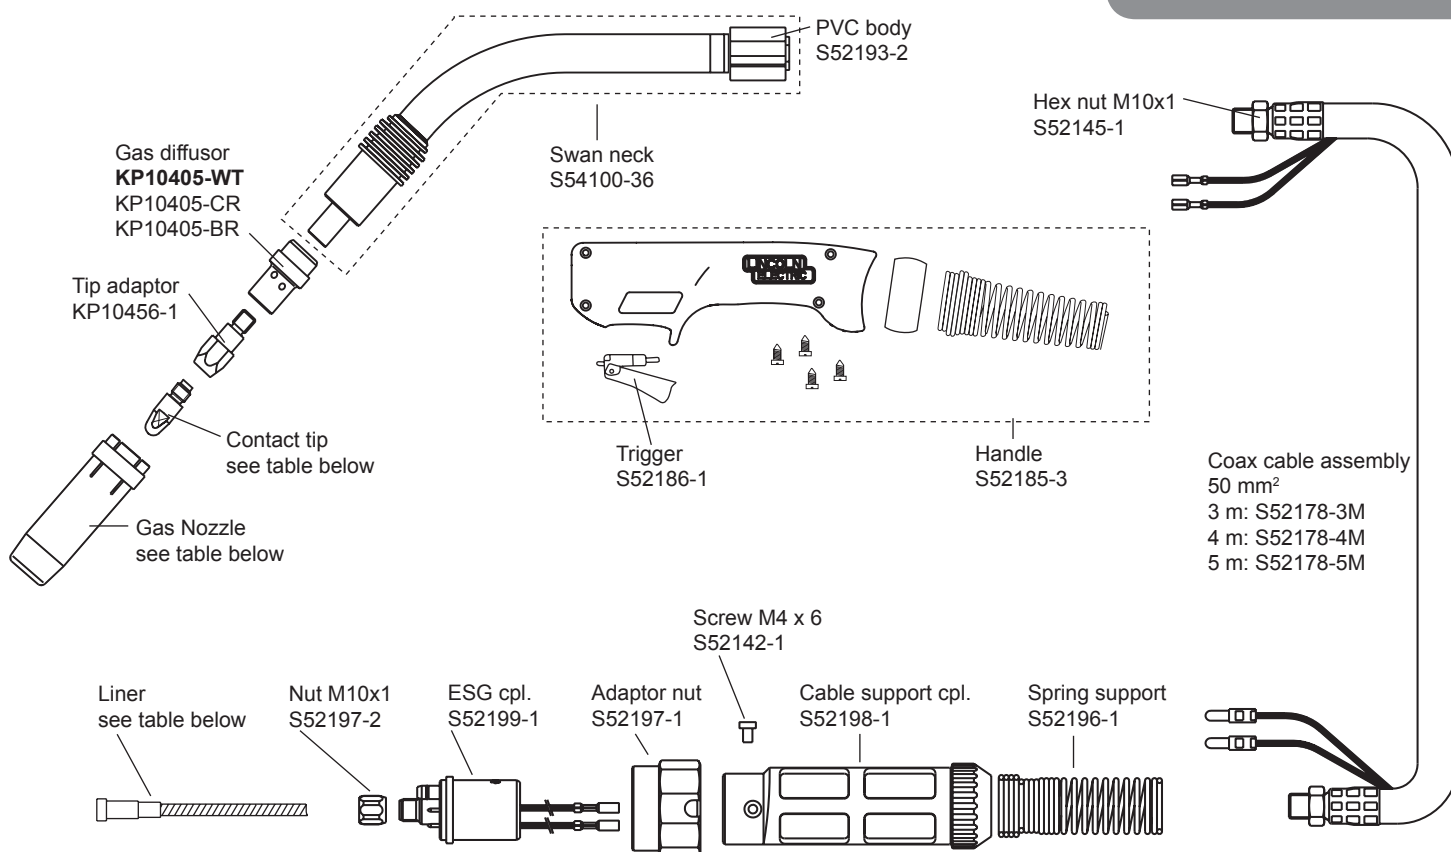

LGP 360 G

	Part No.
MiG gun LGP 360 G - 3 meter	K10413-36PHD-3M
MiG gun LGP 360 G - 4 meter	K10413-36PHD-4M
MiG gun LGP 360 G - 5 meter	K10413-36PHD-5M

	M8 x 30 mm		
	1.0 mm	1.2 mm	1.6 mm
ECu	KP10445-10	KP10445-12	KP10445-16
CuCrZr	KP10445-10C	KP10445-12C	KP10445-16C
Al (ECu)	KP10445-10A	KP10445-12A	KP10445-16A

	∅	Part No.
	16 mm	KP10461-3
	12 mm	KP10461-8
	20 mm	KP10460-3
	20 mm	KP10463-3

		∅	X			
			3 m	4 m	5 m	
Steel liner	red	Steel	1.0 - 1.2	KP10414-3M	KP10414-4M	KP10414-5M
	yellow		1.2 - 1.6	KP10415-3M	KP10415-4M	KP10415-5M
PTFE liner	red	Alu, Stainless, CuSi	1.0 - 1.2	KP10418-3M	KP10418-4M	KP10418-5M
	yellow		1.2 - 1.6	KP10420-3M	KP10420-4M	KP10420-5M
Aluminum kit (PTFE /bronze)	red	Alu, Stainless, CuSi	1.0 - 1.2	KP10419-3M	KP10419-4M	KP10419-5M