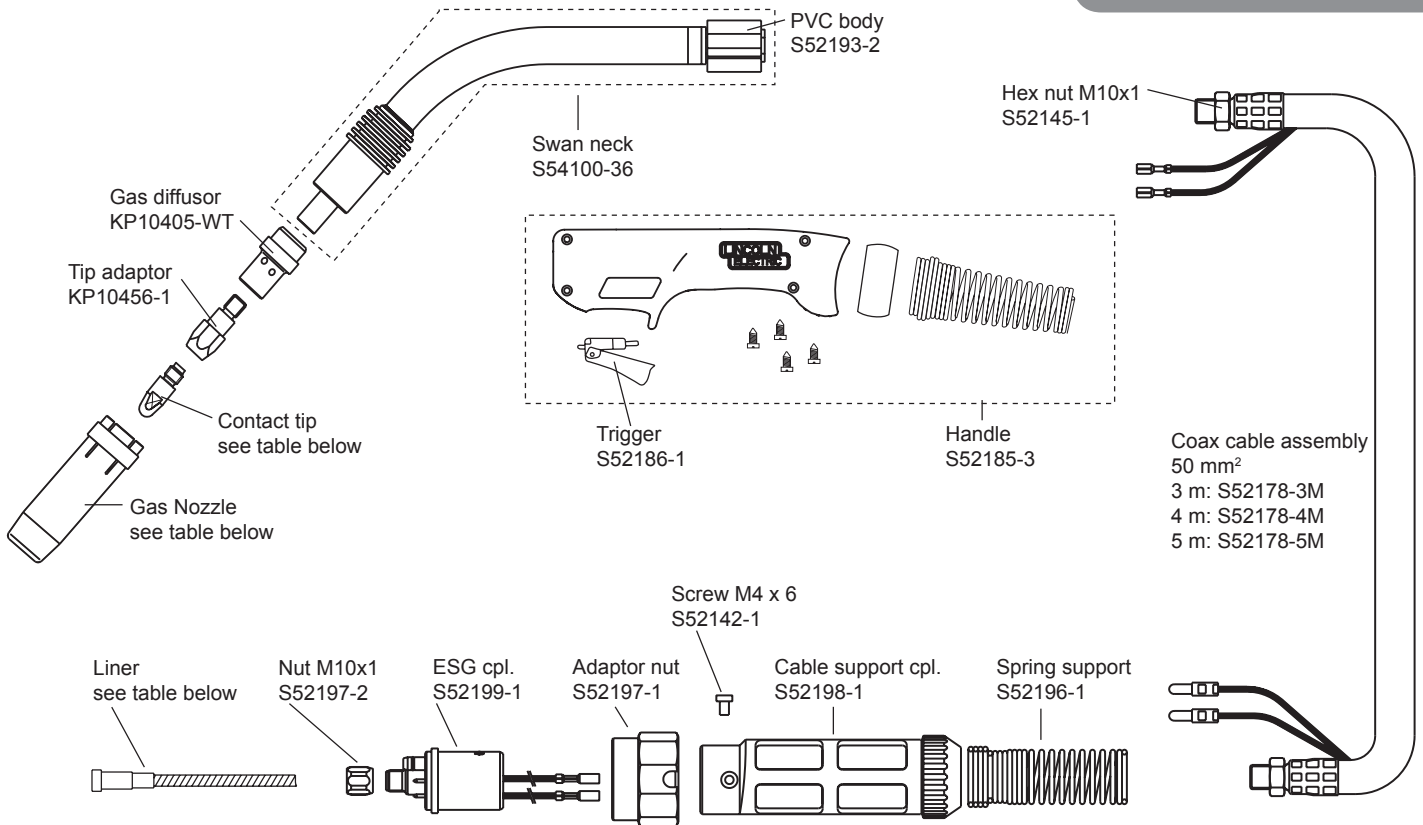

LG 360 G

	Part No.
LG 360 G - 3.0 m	K10413-36-3M
LG 360 G - 4.0 m	K10413-36-4M
LG 360 G - 5.0 m	K10413-36-5M

	M8 x 30 mm		
	1.0 mm	1.2 mm	1.6 mm
ECu	KP10445-10	KP10445-12	KP10445-16
CuCrZr	KP10445-10C	KP10445-12C	KP10445-16C
Al (ECu)	KP10445-10A	KP10445-12A	KP10445-16A

	Ø	Part No.
	16 mm	KP10461-3
	12 mm	KP10461-8
	20 mm	KP10460-3
	20 mm	KP10463-3

			Ø	X		
				3 m	4 m	5 m
Steel liner	red	Steel	1.0 - 1.2	KP10414-3M	KP10414-4M	KP10414-5M
	yellow		1.2 - 1.6	KP10415-3M	KP10415-4M	KP10415-5M
Teflon liner	red	Alu, Stainless, CuSi	1.0 - 1.2	KP10418-3M	KP10418-4M	KP10418-5M
	yellow		1.2 - 1.6	KP10420-3M	KP10420-4M	KP10420-5M
Aluminum kit (teflon /bronze)	red	Alu, Stainless, CuSi	1.0 - 1.2	KP10419-3M	KP10419-4M	KP10419-5M