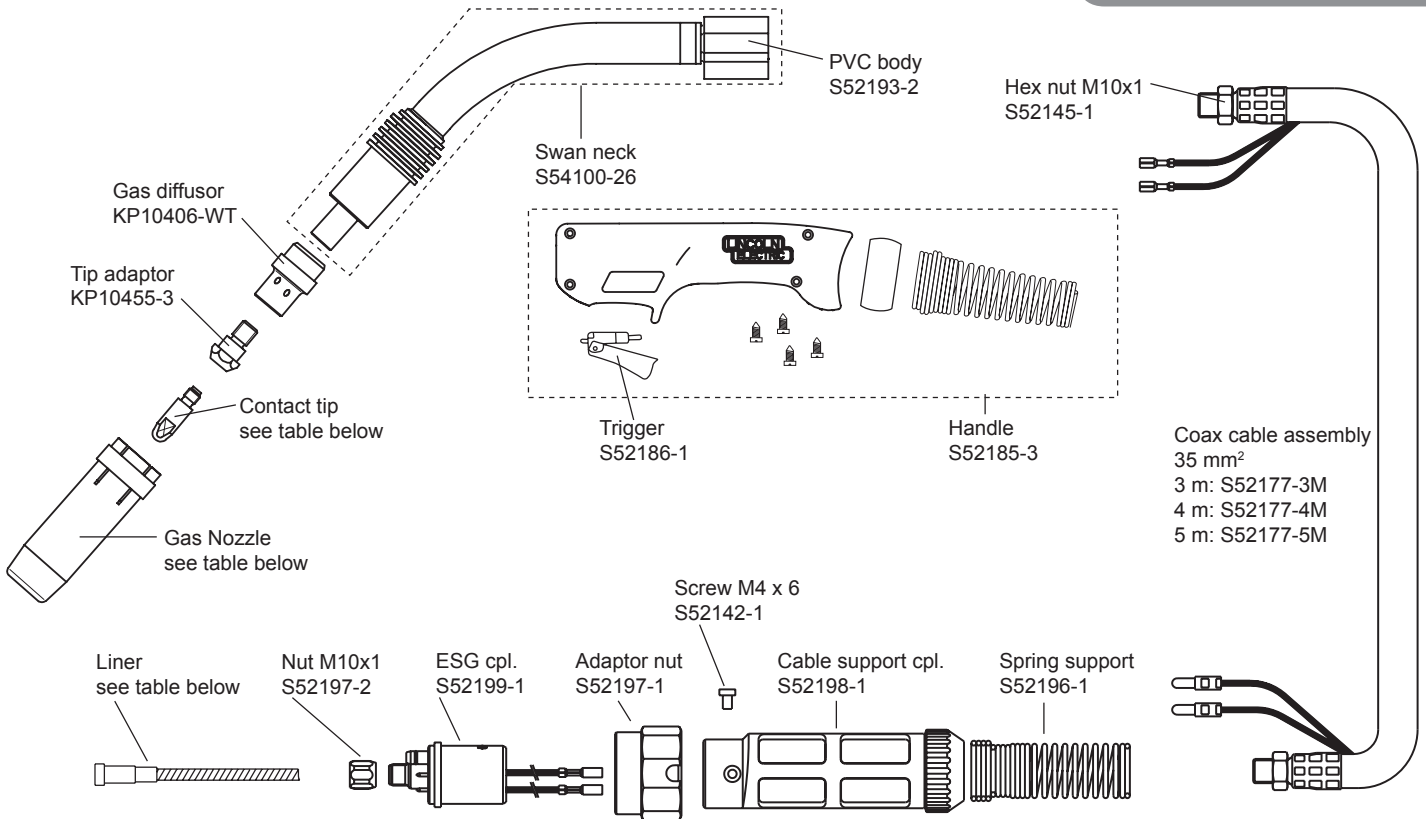

LG 260 G

	Part No.
LG 260 G - 3.0 m	K10413-26-3M
LG 260 G - 4.0 m	K10413-26-4M
LG 260 G - 5.0 m	K10413-26-5M

	M6 x 28 mm		
	0.8 mm	1.0 mm	1.2 mm
ECu	KP10441-08	KP10441-10	KP10441-12
CuCrZr	KP10441-08C	KP10441-10C	KP10441-12C
Al (ECu)	KP10441-08A	KP10441-10A	KP10441-12A

	Ø	Part No.
	16 mm	KP10461-5
	14 mm	KP10461-10
	20 mm	KP10460-5
	20 mm	KP10463-5

		Ø	X			
			3 m	4 m	5 m	
Steel liner	blue	Steel	0.8 - 1.0	KP10413-3M	KP10413-4M	KP10413-5M
	red		1.0 - 1.2	KP10414-3M	KP10414-4M	KP10414-5M
Teflon liner	blue	Alu, Stainless, CuSi	1.0 - 1.2	KP10422-3M	KP10422-4M	KP10422-5M
	red		1.0 - 1.2	KP10418-3M	KP10418-4M	KP10418-5M
Aluminum kit (teflon /brnze)	red	Alu, Stainless, CuSi	1.0 - 1.2	KP10419-3M	KP10419-4M	KP10419-5M