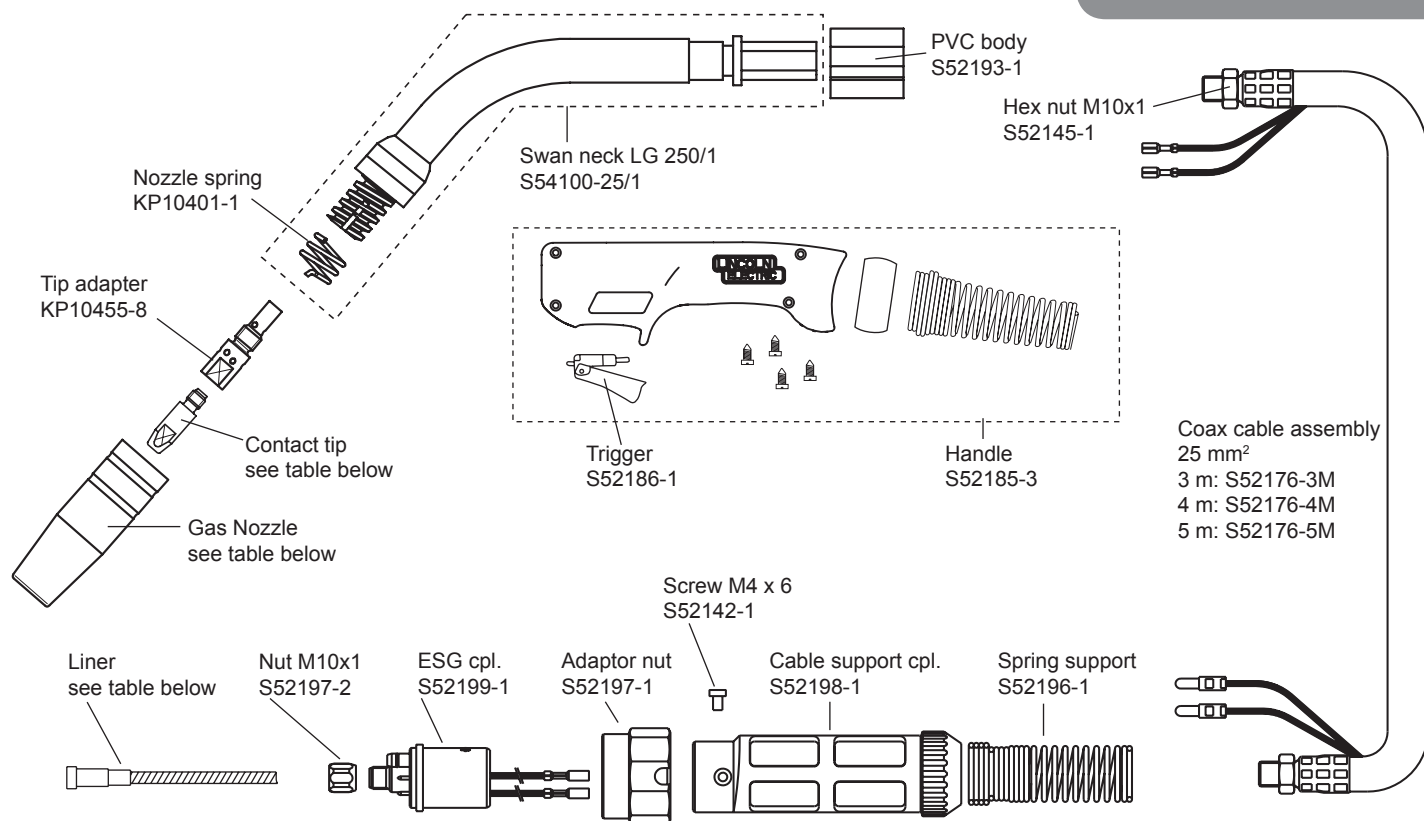

LGP 250 G

	Part No.
MiG gun LGP 250 G - 3 meter	K10413-25PHD-3M
MiG gun LGP 250 G - 4 meter	K10413-25PHD-4M
MiG gun LGP 250 G - 5 meter	K10413-25PHD-5M

	M6 x 28 mm		
	0.8 mm	1.0 mm	1.2 mm
ECu	KP10441-08	KP10441-10	KP10441-12
CuCrZr	KP10441-08C	KP10441-10C	KP10441-12C
Al (ECu)	KP10441-08A	KP10441-10A	KP10441-12A

	Ø	Part No.
	15 mm	KP10461-2 HD: KP10461-11
	20 mm	KP10460-2
	11 mm	KP10461-7
	11 mm	KP10466-1
	18 mm	KP10463-2

			Ø	X		
				3 m	4 m	5 m
Steel liner	blue	Steel	0.8 - 1.0	KP10413-3M	KP10413-4M	KP10413-5M
	red		1.0 - 1.2	KP10414-3M	KP10414-4M	KP10414-5M
PTFE liner	blue	Alu, Stainless, CuSi	1.0 - 1.2	KP10422-3M	KP10422-4M	KP10422-5M
	red		1.0 - 1.2	KP10418-3M	KP10418-4M	KP10418-5M
Aluminum kit (PTFE /bronze)	red	Alu, Stainless, CuSi	1.0 - 1.2	KP10419-3M	KP10419-4M	KP10419-5M