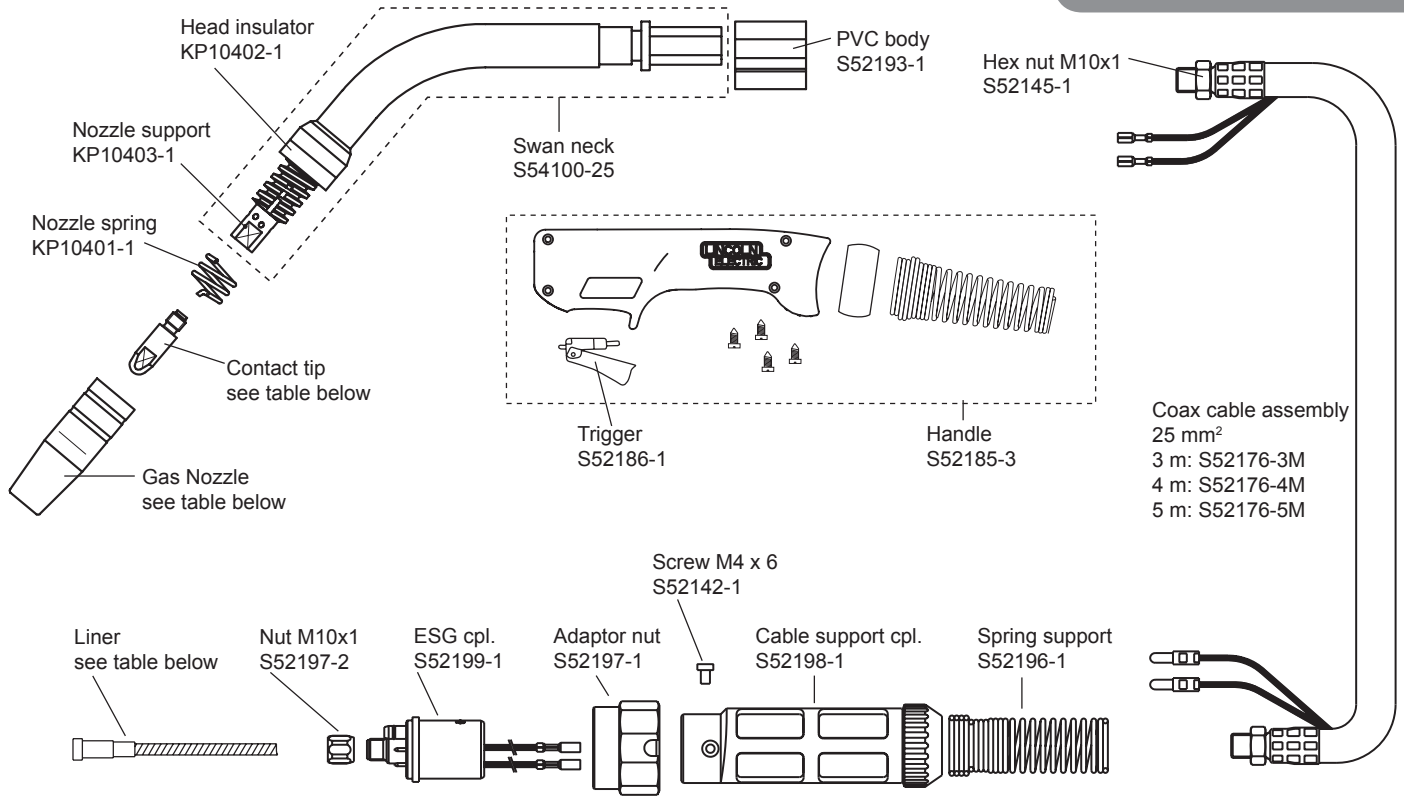

LG 250 G

	Part No.
LG 250 G - 3.0 m	K10413-25-3M
LG 250 G - 4.0 m	K10413-25-4M
LG 250 G - 5.0 m	K10413-25-5M

	M6 x 28 mm		
	0.8 mm	1.0 mm	1.2 mm
ECu	KP10441-08	KP10441-10	KP10441-12
CuCrZr	KP10441-08C	KP10441-10C	KP10441-12C
Al (ECu)	KP10441-08A	KP10441-10A	KP10441-12A

	Ø	Part No.
	15 mm	KP10461-2
	20 mm	KP10460-2
	11 mm	KP10461-7
	14 mm 11 mm	KP10462-2 KP10466-1
	18 mm	KP10463-2

			Ø	X		
				3 m	4 m	5 m
Steel liner	blue	Steel	0.8 - 1.0	KP10413-3M	KP10413-4M	KP10413-5M
	red		1.0 - 1.2	KP10414-3M	KP10414-4M	KP10414-5M
Teflon liner	blue	Alu, Stainless, CuSi	1.0 - 1.2	KP10422-3M	KP10422-4M	KP10422-5M
	red		1.0 - 1.2	KP10418-3M	KP10418-4M	KP10418-5M
Aluminum kit (teflon /bronz)	red	Alu, Stainless, CuSi	1.0 - 1.2	KP10419-3M	KP10419-4M	KP10419-5M