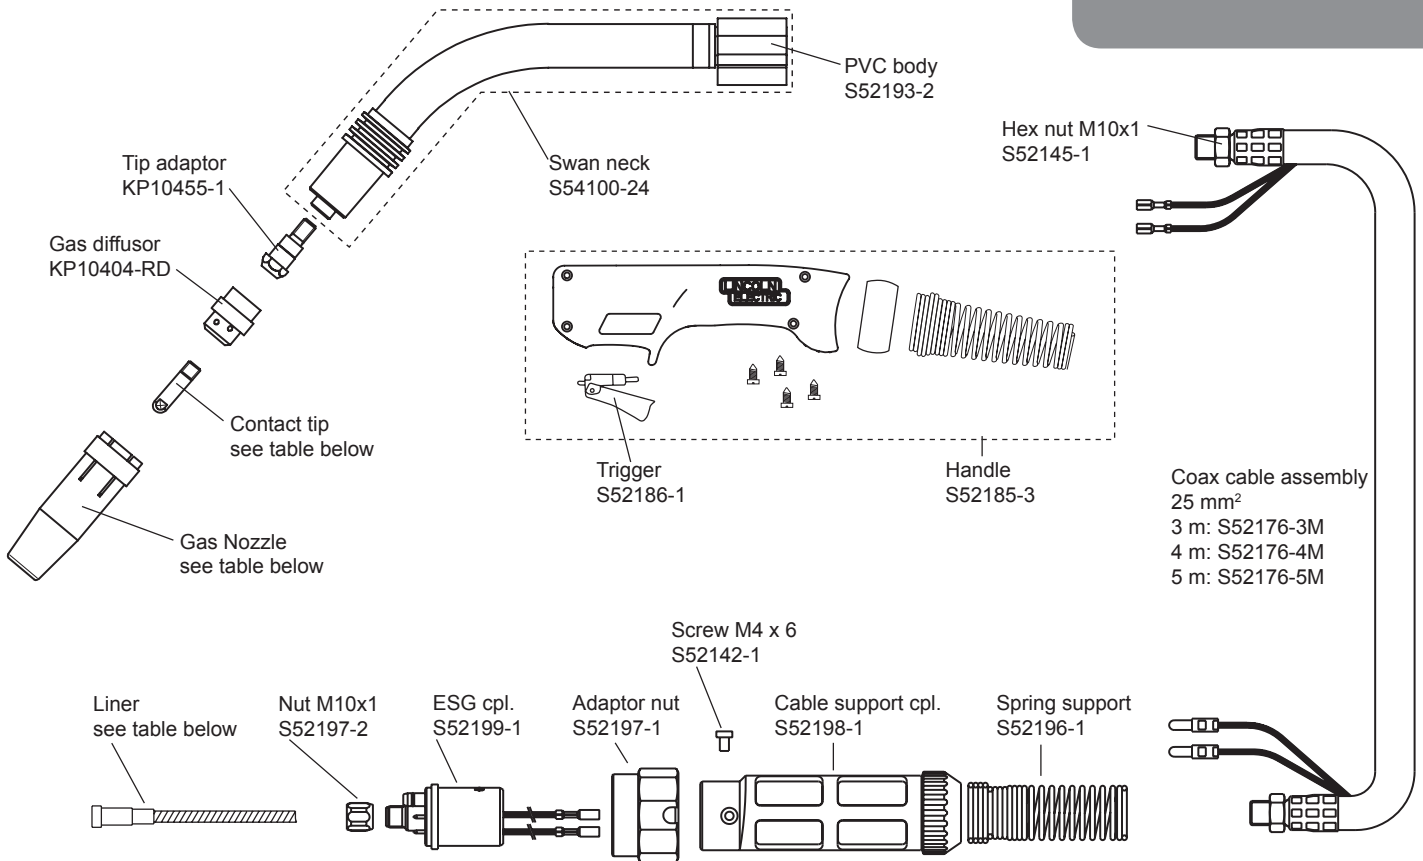

LG 240 G

	Part No.
LG 240 G - 3.0 m	K10413-24-3M
LG 240 G - 4.0 m	K10413-24-4M
LG 240 G - 5.0 m	K10413-24-5M

	M6 x 25 mm		
	0.8 mm	1.0 mm	1.2 mm
ECu	KP10440-08	KP10440-10	KP10440-12
CuCrZr	KP10440-08C	KP10440-10C	KP10440-12C
Al (ECu)	KP10440-08A	KP10440-10A	KP10440-12A

	Ø	Part No.
	12.5 mm	KP10461-4
	10 mm	KP10461-9
	17 mm	KP10460-4
	17 mm	KP10463-4

		Ø	X			
			3 m	4 m	5 m	
Steel liner	blue	Steel	0.8 - 1.0	KP10413-3M	KP10413-4M	KP10413-5M
	red		1.0 - 1.2	KP10414-3M	KP10414-4M	KP10414-5M
Teflon liner	blue	Alu, Stainless, CuSi	0.6 - 0.9	KP10422-3M	KP10422-4M	KP10422-5M
	red		1.0 - 1.2	KP10418-3M	KP10418-4M	KP10418-5M
Aluminum kit (teflon /bronze)	red	Alu, Stainless, CuSi	1.0 - 1.2	KP10419-3M	KP10419-4M	KP10419-5M