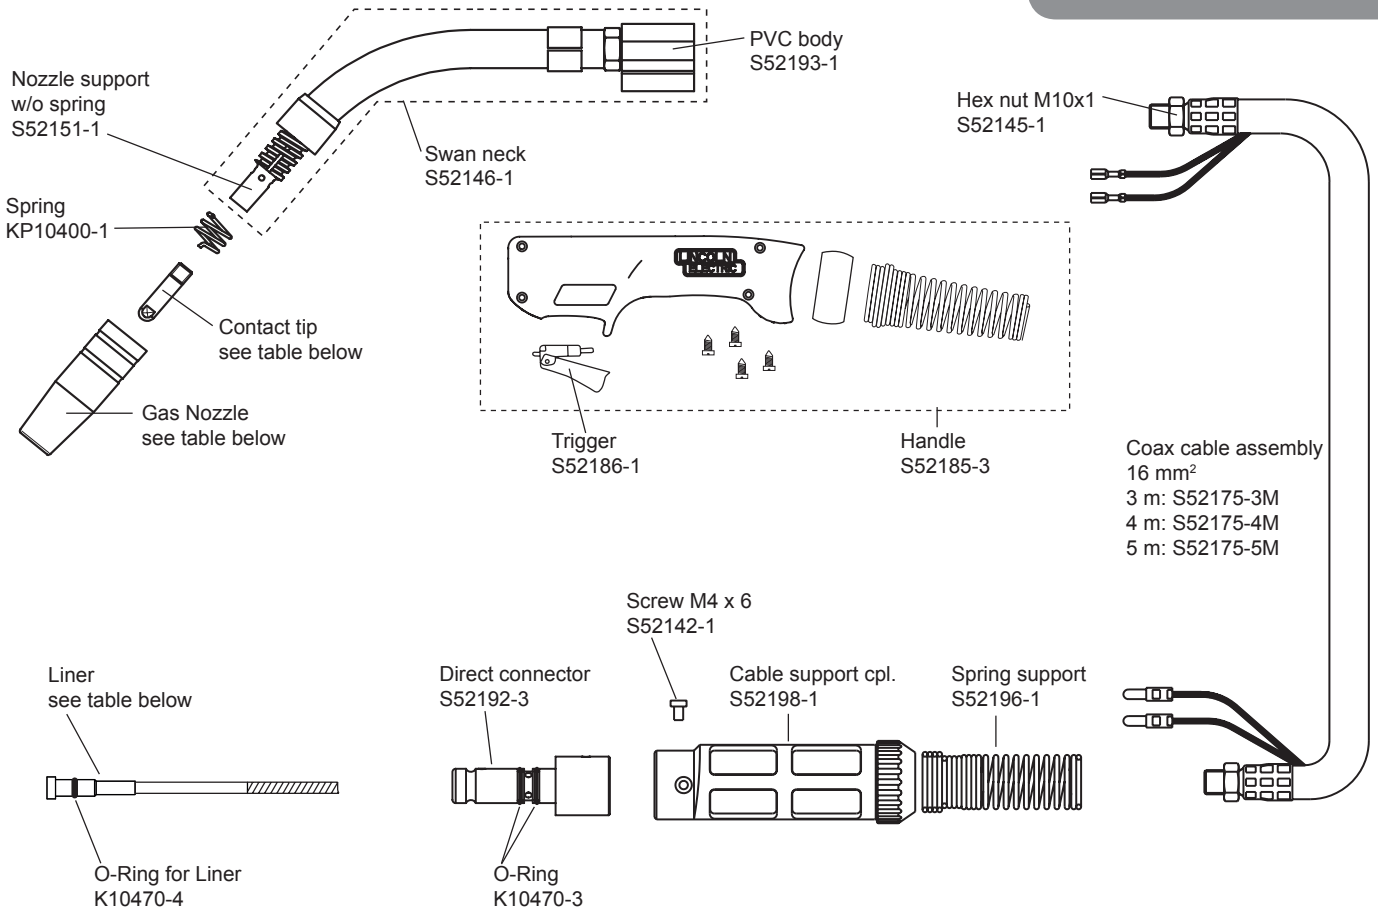

LG 150 GD
(SP 170)

	Part No.
LG 150 GD - 3.0 m	K10413-15D

	M6 x 25 mm			
	0.6 mm	0.8 mm	0.9 mm	1.0 mm
ECu	KP10440-06	KP10440-08	KP10440-09	KP10440-10
CuCrZr		KP10440-08C	KP10440-09C	KP10440-10C

	Ø	Part No.
	12 mm	KP10461-1
	16 mm	KP10460-1
for inner shield	6 mm	KP10468

	blue red	Steel	Ø	x		
				3 m	4 m	5 m
			0.8 - 0.9	KP10431-3M		
			1.0 - 1.2	KP10432-3M		