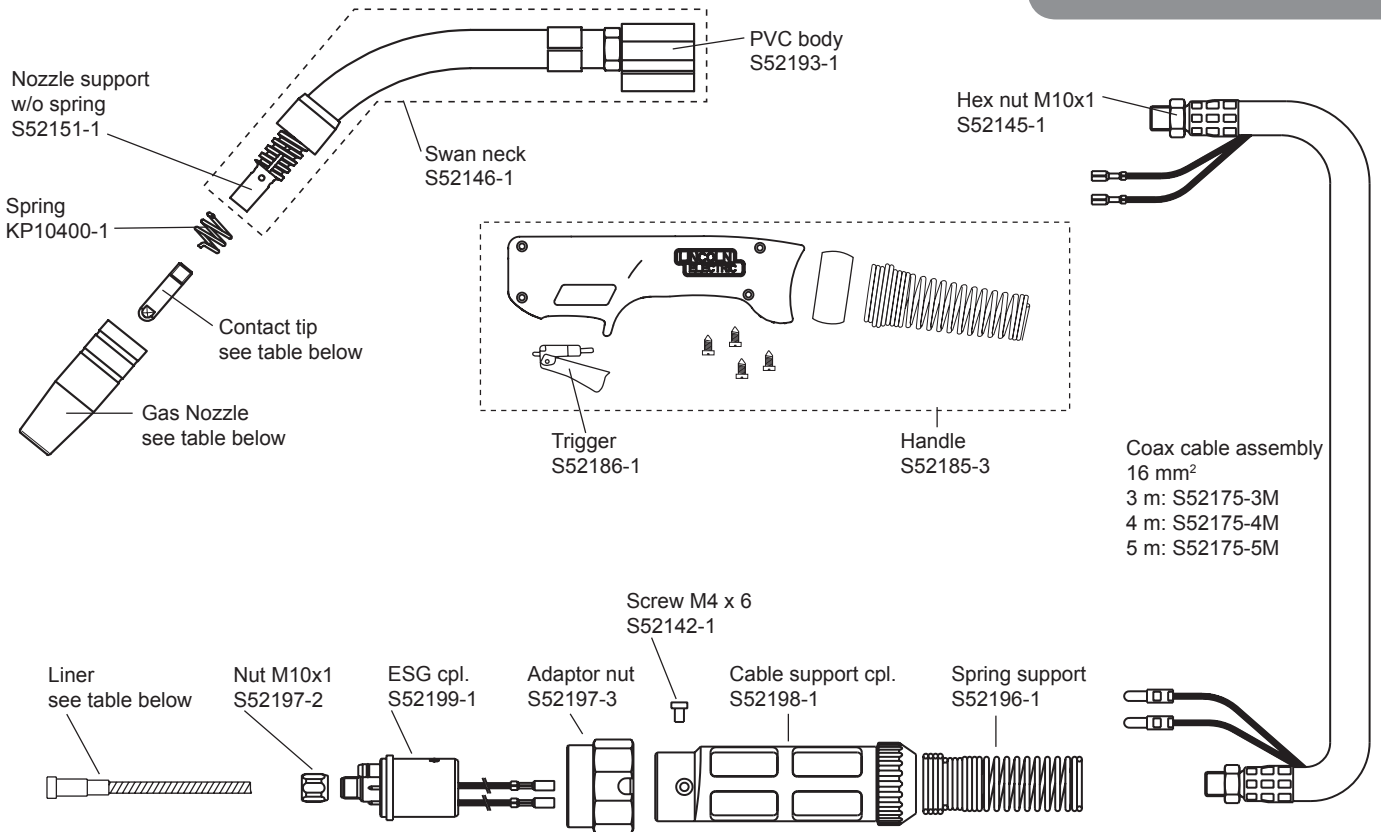

LG 150 G

	Part No.
LG 150 G - 3.0 m	K10413-15-3M
LG 150 G - 4.0 m	K10413-15-4M
LG 150 G - 5.0 m	K10413-15-5M

	M6 x 25 mm		
	0.6 mm	0.8 mm	1.0 mm
ECu	KP10440-06	KP10440-08	KP10440-10
CuCrZr		KP10440-08C	KP10440-10C
Al (ECu)		KP10440-08A	KP10440-10A

	Ø	Part No.
	12 mm	KP10461-1
	16 mm	KP10460-1
	9.5 mm	KP10461-6
	13 mm	KP10462-1
	16 mm	KP10463-1

		Ø	X			
			3 m	4 m	5 m	
Steel liner	blue	Steel	0.8 - 1.0	KP10413-3M	KP10413-4M	KP10413-5M
	red		1.0 - 1.2	KP10414-3M	KP10414-4M	KP10414-5M
Teflon liner	blue	Alu, Stainless, CuSi	0.6 - 0.9	KP10422-3M	KP10422-4M	KP10422-5M
	red		1.0 - 1.2	KP10418-3M	KP10418-4M	KP10418-5M
Aluminum kit (teflon /bronze)	red	Alu, Stainless, CuSi	1.0 - 1.2	KP10419-3M	KP10419-4M	KP10419-5M