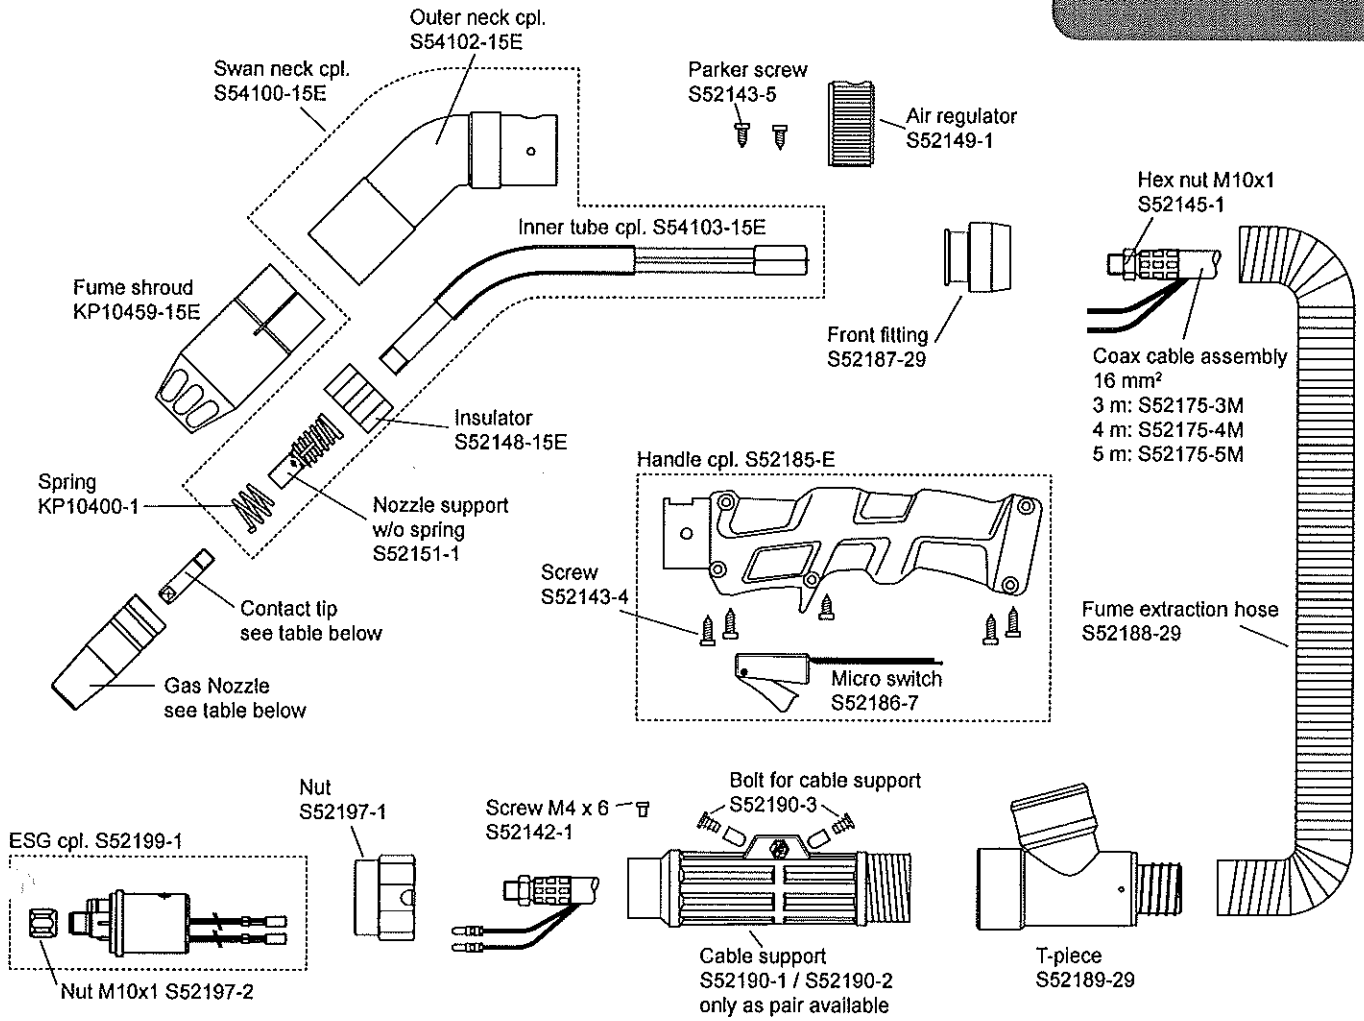

LG 150 G-E

	Part No.
LG 150 G-E - 3.0 m	K10413-15-E-3M
LG 150 G-E - 4.0 m	K10413-15-E-4M
LG 150 G-E - 5.0 m	K10413-15-E-5M

	M6 x 25 mm		
	0.6 mm	0.8 mm	1.0 mm
ECu	KP10440-06	KP10440-08	KP10440-10
CuCrZr		KP10440-08C	KP10440-10C
Al (ECu)		KP10440-08A	KP10440-10A

	Ø	Part No.
	12 mm	KP10461-1
	16 mm	KP10460-1

			Ø	X		
				3 m	4 m	5 m
Steel liner	blue	Steel	0.8 - 1.0	KP10413-3M	KP10413-4M	KP10413-5M
	red		1.0 - 1.2	KP10414-3M	KP10414-4M	KP10414-5M
PTFE liner	blue	Alu, Stainless, CuSi	0.6 - 0.9	KP10422-3M	KP10422-4M	KP10422-5M
	red		1.0 - 1.2	KP10418-3M	KP10418-4M	KP10418-5M
Aluminum kit (PTFE /bronze)	red	Alu, Stainless, CuSi	1.0 - 1.2	KP10419-3M	KP10419-4M	KP10419-5M